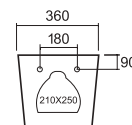

② Bidé GLAMIC suspenso

S140/196

Ref.: RSB2330B

Pack: 21 kg / 0,075 m³