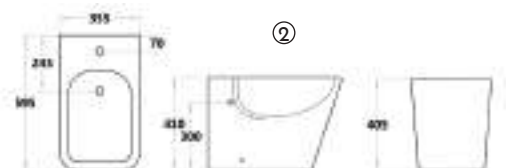

③ Pack WC ELEGANT simples

S210/406

Ref.: RS003FELGS

Pack: 51,50 kg / 0,163 m³

5 606779 259424

+ NEW

BRANCO MATE

MATT WHITE | BLANCO MATE | BLANC MAT | MATTWEIB

① Pack WC ELEGANT compacto

S400/560

Ref.: RS052EUQ3MW

Pack: 51,50 kg / 0,163 m³

5 606779 264077