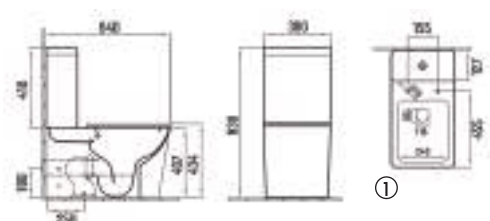

Elegant BTW Cappuccino Mate

The Color Collection

+ NEW

RIMLESS
EASY CLEAN

SOFT CLOSE

EASY TAKE-OFF

SAÍDA:
À PAREDE OU AO CHÃO
C/ CURVA TÉCNICA

① Pack WC ELEGANT Cappuccino

S450/630

Ref.: RS003ELGCAPM

Pack: 51,50 kg / 0,163 m³

5 606779 268082