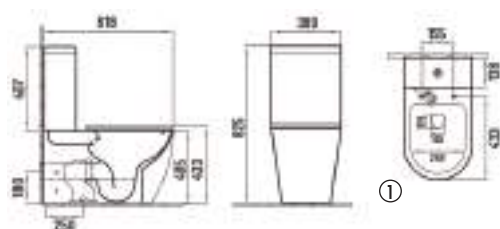

Fly BTW

Cappucinno Mate

The Color Collection

RIMLESS
EASY CLEAN

SOFT CLOSE

EASY TAKE-OFF

SAÍDA:
À PAREDE OU AO CHÃO
C/ CURVA TÉCNICA

① Pack WC FLY Cappucinno

S450/630

Ref.: RSA2342XMC + TRS2342XMC + MRSA2342XMC

Pack: 51,50 kg / 0,163 m³