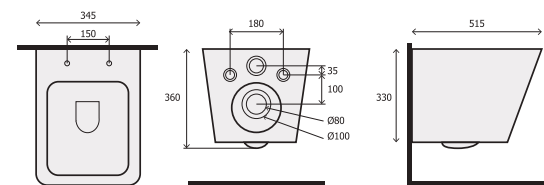

① Pack WC ELEGANT suspenso

S185/259

Ref.: RSB2342SUSELG

Pack: 31 kg / 0,091 m³

② Bidé ELEGANT suspenso

S145/203

Ref.: RSB2350BDELG

Pack: 26 kg / 0,063 m³