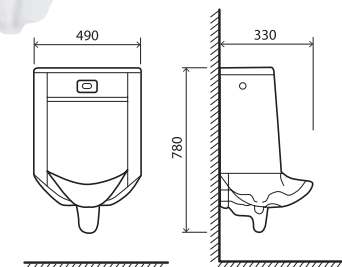

Urinól COM SENSOR

S300/420

Ref.: RSX519

Pack: 20 kg / 0,08 m³

Urinól

S150/210

Ref.: RSX507

Pack: 15 kg / 0,068 m³