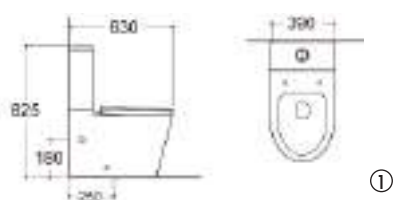

SAÍDA:
À PAREDE OU AO CHÃO
C/ CURVA TÉCNICA

Bohemic Preto Mate

① Pack WC BOHEMIC Preto mate

S450/630

Ref.: RS1088BMCPRMT

Pack: 51,50 kg / 0,163 m³

5 606779 229250

② Bidé BOHEMIC Preto mate