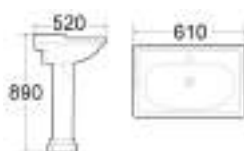

③ Lavatório NEW RETRO lavatório

S210/294

Ref.: RS5631

Pack: 24 kg / 0,30 m³

Com 1 furo para torneira
With 1 tap hole