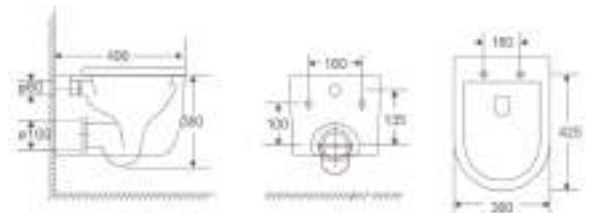

② Placa BRANCO BRILHO

S170/238

Ref.: RPLM670BR

Pack: 0,34 kg / 0,0016 m³

BRANCO MATE

MATT WHITE | BLANCO MATE | BLANC MAT | MATTWEIß

① Pack WC MOON suspenso

S260/364

Ref.: RS084EUQ3MW

Pack: 22 kg / 0,068 m³

③ Estrutura WC encastre

S200/280

Ref.: RES1101SLM

Pack: 17 kg / 0,09 m³

Estruturas e placas
Pág. 193