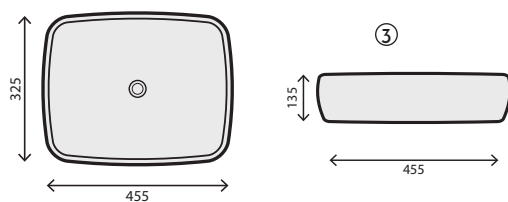

③ Lavatório Cinza Escuro Mate

S150/210

Ref.: RS78105MAN

Pack: 8 kg / 0,095 m³

5 606779 202017