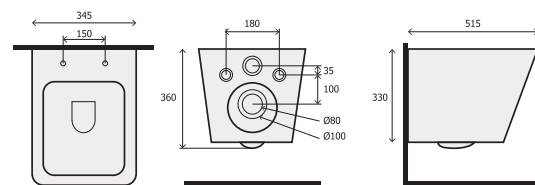

S300/420

Ref.: RSB2342ELCAPM

Pack: 31 kg / 0,091 m³

② Bidé ELEGANT suspenso

S260/364

Ref.: RSB2342ELBCAPM

Pack: 26 kg / 0,063 m³

③ Estrutura WC encastre