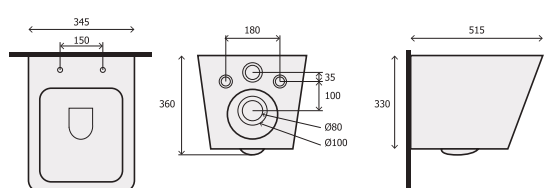

Ref.: RS052FMW

Pack: 26 kg / 0,063 m³

* Fixação oculta

PRETO MATE

MATT BLACK | NEGRO MATE | NOIR MAT | MATTSCHWARZ

① Pack WC ELEGANT suspenso

S300/420

Ref.: RSB2350SUSELGPR