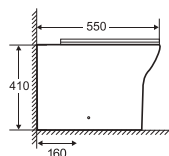

Rock

EASY CLEAN RIMLESS

RIMLESS
EASY CLEAN

SOFT CLOSE

EASY TAKE-OFF

SAÍDA:
À PAREDE OU AO CHÃO
C/ CURVA TÉCNICA

①

① Pack WC ROCK compacto

S200/280

Ref.: RMFZ51CD+TRMF51CD+MRMFZ51CD

Pack: 44 kg / 0,14 m³

5 606779 185815

②

② Bidé ROCK

S145/203

Ref.: RMJZ51

Pack: 20 kg / 0,082 m³

5 606779 190239

Prime

EASY CLEAN RIMLESS

③

③ Pack WC PRIME encastre

S200/280

Ref.: RS12249CSPRM

Pack: 30 kg / 0,123 m³

5 606779 193780

④

④ Bidé PRIME

S180/252

Ref.: RSB12249FPRM

Pack: 28 kg / 0,11 m³

5 606779 193827