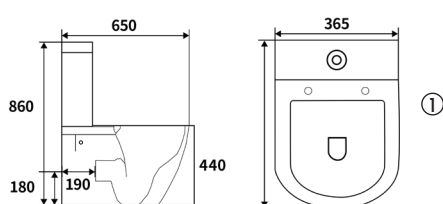

Bohemic

EASY CLEAN RIMLESS

TORNADO
FLUSHING

SOFT CLOSE

EASY TAKE-OFF

SAÍDA:
À PAREDE OU AO CHÃO
C/ CURVA TÉCNICA

BRANCO BRILHO

WHITE GLOSS | BLANCO BRILLO | BLANC BRILLANT | HELLES WIEB

① Pack WC BOHEMIC compacto

S210/294

Ref.: RS1088BMC

Pack: 48,5 kg / 0,16 m³

5 606779 226488

② Bidé BOHEMIC

S160/224

Ref.: RSBD1088BMC

Pack: 30 kg / 0,095 m³

5 606779 250841