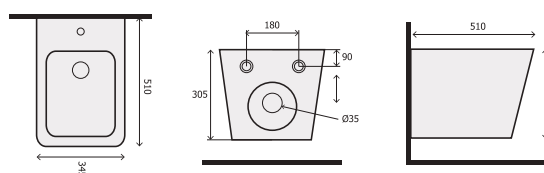

② Bidé ELEGANT suspenso

S260/364

Ref.: RSB2350BDELGPR

Pack: 26 kg / 0,063 m³

5 606779 208361

③ Estrutura WC encastre

S200/280

Ref.: RES1101SLM

Pack: 17 kg / 0,09 m³

5 606779 228949

④ Placa PRETO MATE

S54/75.6

Ref.: RPLM678PRT

Pack: 0,34 kg / 0,0016 m³

8 595580 562700