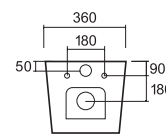

* Fixação oculta

BRANCO BRILHO

WHITE GLOSS | BLANCO BRILLO | BLANC BRILLANT | HELLES WIEß

① Pack WC GLAMIC suspenso

S175/245

Ref.: RSB2330

Pack: 28 kg / 0,092 m³

② Bidé GLAMIC suspenso

S140/196

Ref.: RSB2330B

Pack: 21 kg / 0,075 m³

BRANCO MATE

MATT WHITE | BLANCO MATE | BLANC MAT | MATTWEIß

① Pack WC GLAMIC suspenso

S260/364

Ref.: RS053EUQ3MW

Pack: 28 kg / 0,092 m³

② Bidé GLAMIC suspenso

S220/308

Ref.: RS035FMW

Pack: 21 kg / 0,075 m³