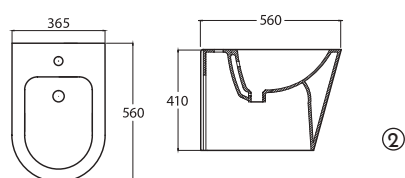

SAÍDA:
À PAREDE OU AO CHÃO
C/ CURVA TÉCNICA

Bohemic Preto Mate

① Pack WC BOHEMIC Preto mate

S450/630

Ref.: RS1088BMCPRMT

Pack: 51,50 kg / 0,163 m³

5 606779 229250

② Bidé BOHEMIC Preto mate