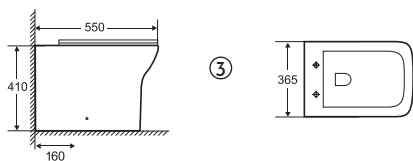

Pack: 23 kg / 0,091 m³

5 606779 206206

Fusion

EASY CLEAN RIMLESS

RIMLESS
EASY CLEAN

SOFT CLOSE

EASY TAKE-OFF

SAÍDA:
À PAREDE OU AO CHÃO
C/ CURVA TÉCNICA