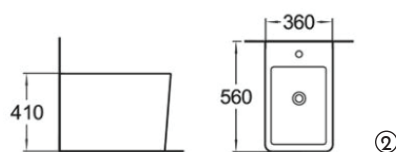

S450/630

Ref.: RS2920AMDHELG

Pack: 51,50 kg / 0,163 m³

5 606779 249487

② Bidé ELEGANT Cinza Escuro Mate

S280/392

Ref.: RSBG5370MDH

Pack: 30 kg / 0,095 m³