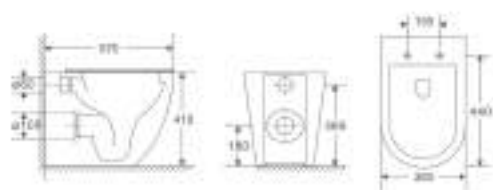

BRANCO MATE

MATT WHITE | BLANCO MATE | BLANC MAT | MATTWIEB

① Pack WC FLY compacto

S400/560

Ref.: RKWST003BRMT

Pack: 48,5 kg / 0,16 m³

5 606779 263964

② Bidé FLY

S250/350

Ref.: RSWKB003MT

Pack: 30 kg / 0,095 m³

5 606779 268044

③ Pack WC FLY simples

S300/420

Ref.: RKWST57BRMT

Pack: 33 kg / 0,0114 m³

5 606779 268051