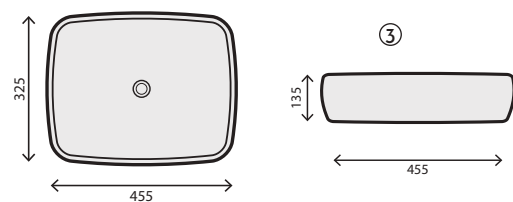

③ Lavatório Cappucinno

S150/210

Ref.: RS78105MCP

Pack: 8 kg / 0,095 m³