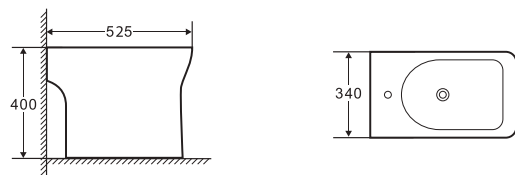

② Bidé ULTRA

S135/189

Ref.: RS2013BD

Pack: 23 kg / 0,091 m³

5 606779 206206

Fusion

EASY CLEAN RIMLESS

RIMLESS
EASY CLEAN

SOFT CLOSE

EASY TAKE-OFF

SAÍDA:
À PAREDE OU AO CHÃO
C/ CURVA TÉCNICA