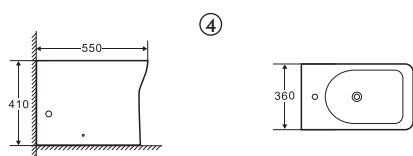

④ Bidé FUSION

S180/252

Ref.: RSB12248FFSN

Pack: 28 kg / 0,11 m³

5 606779 193742