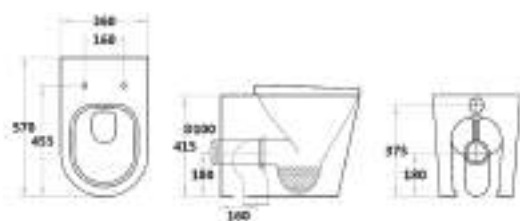

BRANCO MATE

MATT WHITE | BLANCO MATE | BLANC MAT | MATTWIEB

④ Pack WC BOHEMIC

S400/560

Ref.: RS1088BMCWMT

Pack: 51,50 kg / 0,163 m³

5 606779 229229

⑤ Bidé BOHEMIC

S250/350

Ref.: RSBD1088BMCWMT

Pack: 30 kg / 0,095 m³

5 606779 257246

③ Pack WC BOHEMIC simples

S300/420

Ref.: RS102NGLMMW

Pack: 33 kg / 0,0114 m³

5 606779 268013