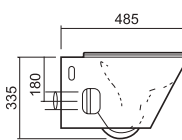

* Fixação oculta

BRANCO BRILHO

WHITE GLOSS | BLANCO BRILLO | BLANC BRILLANT | HELLES WIEß

① Pack WC GLAMIC suspenso

S175/245

Ref.: RSB2330

Pack: 28 kg / 0,092 m³

② Bidé GLAMIC suspenso

S140/196

Ref.: RSB2330B

Pack: 21 kg / 0,075 m³

BRANCO MATE

MATT WHITE | BLANCO MATE | BLANC MAT | MATTWEIß

① Pack WC GLAMIC suspenso

S260/364

Ref.: RS053EUQ3MW

Pack: 28 kg / 0,092 m³

② Bidé GLAMIC suspenso

S220/308

Ref.: RS035FMW

Pack: 21 kg / 0,075 m³