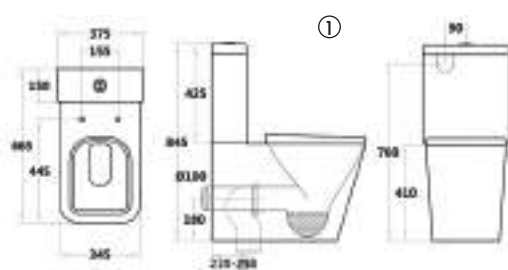

① Pack WC ELEGANT compacto

S290/406

Ref.: RS003ELG

Pack: 51,50 kg / 0,163 m³

5 606779 193582

② Bidé Elegant

S160/224

Ref.: RSB003ELGB