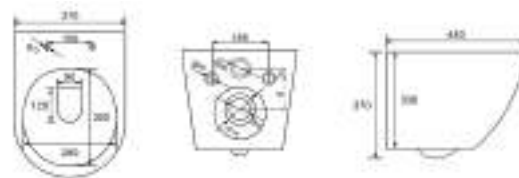

5 606779 268174

BRANCO BRILHO

WHITE GLOSS | BLANCO BRILLO | BLANC BRILLANT | HELLES WIEß

① Pack WC FLY suspenso

S180/252

Ref.: RSYGZ3105

Pack: 29 kg / 0,10 m³

② Bidé FLY suspenso