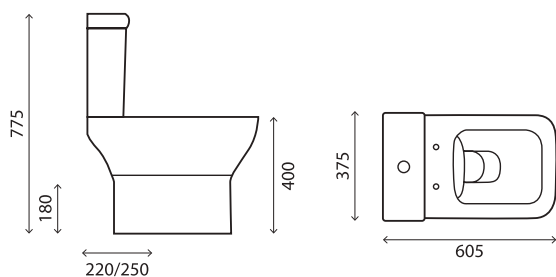

Ultra

SOFT CLOSE

TAMPO DE
REMOÇÃO FÁCIL

3Lts
4,5Lts
DUAL FLUSH

SAÍDA:
À PAREDE OU AO CHÃO
C/ CURVA TÉCNICA

① Pack WC ULTRA compacto

S170/238

Ref.: RS600CUL+RT600CUL+RM600CUL

Pack: 35 kg / 0,13 m³

5 606779 202277