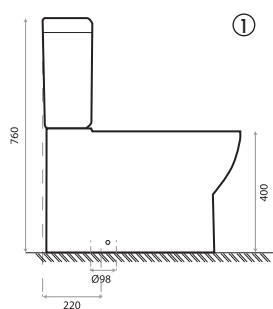

Rock

EASY CLEAN RIMLESS

RIMLESS
EASY CLEAN

SOFT CLOSE

EASY TAKE-OFF

SAÍDA:
À PAREDE OU AO CHÃO
C/ CURVA TÉCNICA

①