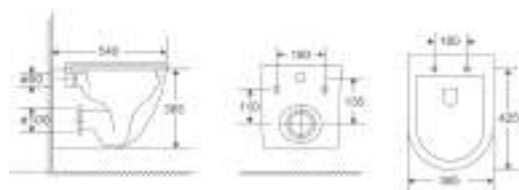

① Pack WC FLY PLUS suspenso

S190/266

Ref.: RS02254FPBR

Pack: 29,4 kg / 0,109 m³

5 606779 268143