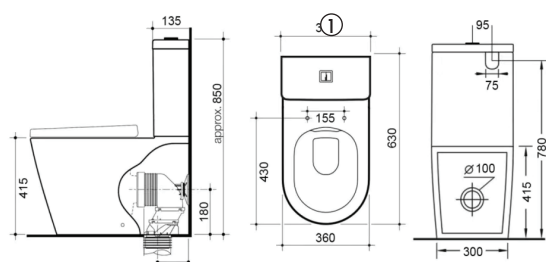

Smart

EASY CLEAN RIMLESS

+ NEW

SOFT CLOSE

SAÍDA:
À PAREDE OU AO CHÃO
C/ CURVA TÉCNICA

BRANCO BRILHO

WHITE GLOSS | BLANCO BRILLO | BLANC BRILLANT | HELLES WIEß

① Pack WC SMART

Ref.: RS820SMBR

Pack: 63 kg / 0,2 m³

Controlo de funções básicas e cânula de autolimpeza

S1000/1400