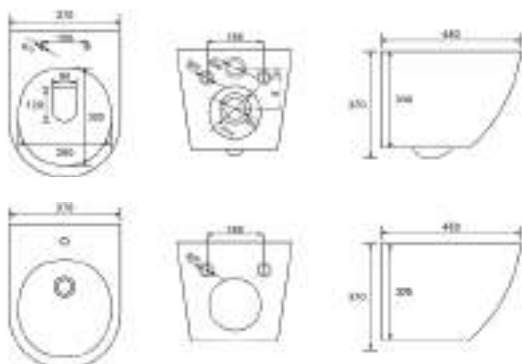

① Pack WC GLAMIC suspenso

S300/420

Ref.: RSB233OPRT

Pack: 22 kg / 0,10 m³

5 606779 210005

② Bidé GLAMIC suspenso

S260/364

Ref.: RSB233OBPRT

Pack: 21 kg / 0,075 m³

5 606779 210708

③ Estrutura WC encastre

S200/280

Ref.: RES1101SLM

Pack: 17 kg / 0,09 m³

5 606779 228949

④ Placa PRETO MATE

S54/75.6

Ref.: RPLM678PRT

Pack: 0,34 kg / 0,0016 m³

8 595580 562700