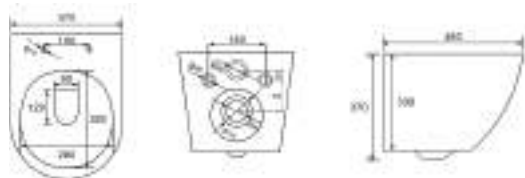

① Pack WC FLY PRETO suspenso

S300/420

Ref.: RS2342PRT+TRS2342PRT

Pack: 29 kg / 0,10 m³