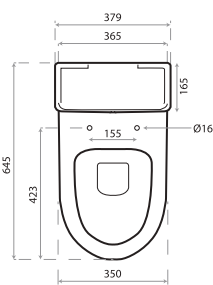

① Pack WC ROCK compacto

S200/280

Ref.: RMFZ51CD+TRMF51CD+MRMFZ51CD

Pack: 44 kg / 0,14 m³

5 606779 185815