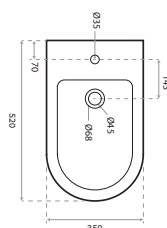

② Bidé ROCK

S145/203

Ref.: RMJZ51

Pack: 20 kg / 0,082 m³

5 606779 190239

Prime

EASY CLEAN RIMLESS