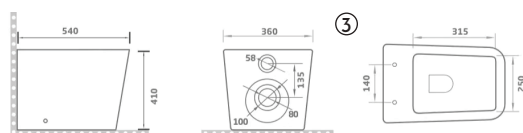

② Bidé Elegant

S250/350

Ref.: RS052FMW

Pack: 30 kg / 0,095 m³

5 606779 264084

③ Pack WC ELEGANT simples

S300/420

Ref.: RS003FELGSMW

Pack: 51,50 kg / 0,163 m³

5 606779 268006