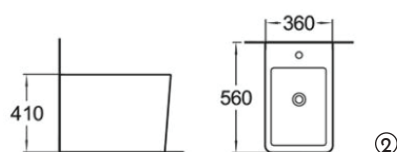

S450/630

Ref.: RS003ELGCAPM

Pack: 51,50 kg / 0,163 m³

5 606779 268082

② Bidé ELEGANT Cappuccino

S280/392

Ref.: RSB003ELCAPM

Pack: 30 kg / 0,095 m³