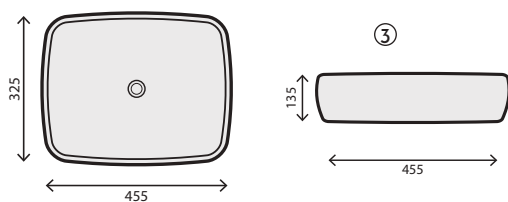

Elegant BTW Cappuccino Mate

The Color Collection

+ NEW

RIMLESS
EASY CLEAN

SOFT CLOSE

EASY TAKE-OFF

SAÍDA:
À PAREDE OU AO CHÃO
C/ CURVA TÉCNICA

① Pack WC ELEGANT Cappuccino

S450/630

Ref.: RS003ELGCAPM

Pack: 51,50 kg / 0,163 m³

5 606779 268082

② Bidé ELEGANT Cappuccino

S280/392

Ref.: RSB003ELCAPM

Pack: 30 kg / 0,095 m³

5 606779 268099

③ Lavatório Cappuccino

S150/210

Ref.: RS78105MCP

Pack: 8 kg / 0,095 m³

5 606779 250957