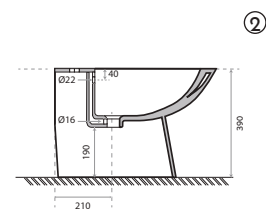

Rock

EASY CLEAN RIMLESS

RIMLESS
EASY CLEAN

SOFT CLOSE

EASY TAKE-OFF

SAÍDA:
À PAREDE OU AO CHÃO
C/ CURVA TÉCNICA

①

① Pack WC ROCK compacto

S200/280

Ref.: RMFZ51CD+TRMF51CD+MRMFZ51CD

Pack: 44 kg / 0,14 m³

5 606779 185815

②

② Bidé ROCK

S145/203

Ref.: RMJZ51

Pack: 20 kg / 0,082 m³

5 606779 190239

Prime

EASY CLEAN RIMLESS

③

③ Pack WC PRIME encastre

S200/280

Ref.: RS12249CSPRM

Pack: 30 kg / 0,123 m³

5 606779 193780

④

④ Bidé PRIME

S180/252

Ref.: RSB12249FPRM

Pack: 28 kg / 0,11 m³

5 606779 193827