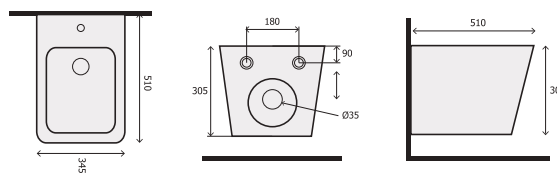

S300/420

Ref.: RSB2342ELCAPM

Pack: 31 kg / 0,091 m³

② Bidé ELEGANT suspenso

S260/364

Ref.: RSB2342ELBCAPM

Pack: 26 kg / 0,063 m³

③ Estrutura WC encastre