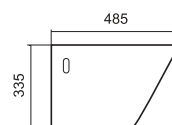

② Bidé GLAMIC suspenso

S140/196

Ref.: RSB2330B

Pack: 21 kg / 0,075 m³