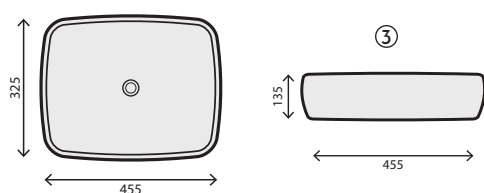

③ Lavatório Preto mate

S150/210

Ref.: RS78105MBL

Pack: 8 kg / 0,095 m³

5 606779 201997