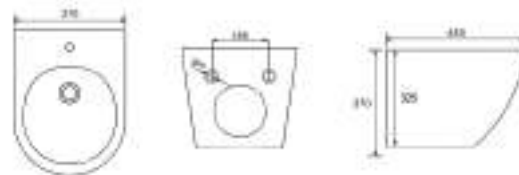

② Bidé FLY suspenso

S145/203

Ref.: RSB2342BD

Pack: 22 kg / 0,068 m³

BRANCO MATE

MATT WHITE | BLANCO MATE | BLANC MAT | MATTWEIß

① Pack WC FLY suspenso

S260/364

Ref.: RS046EUQ3MW

Pack: 29 kg / 0,10 m³

② Bidé FLY suspenso

S220/308

Ref.: RS046FMW

Pack: 22 kg / 0,068 m³