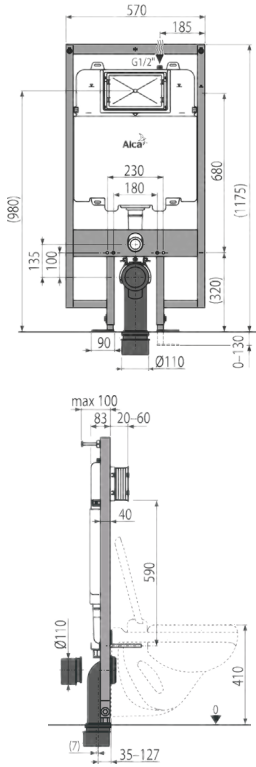

Alvenaria & Pladur SlimFit

Não inclui placa de accionamento

Estrutura para sanitário suspenso e ao chão S200/280

Ref.: RES110ISLM

Pack: 17 kg / 0,09 m³