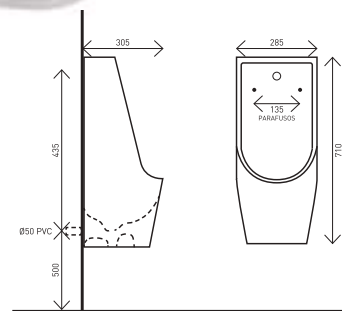

Urinól COM SENSOR

S300/420

Ref.: RSU3032SS

Pack: 18,5 kg / 0,071 m³