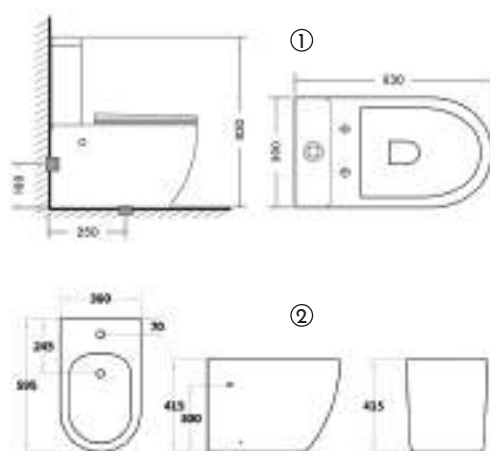

Fly BTW

EASY CLEAN RIMLESS

TORNADO
FLUSHING

SOFT CLOSE

EASY TAKE-OFF

SAÍDA:
À PAREDE OU AO CHÃO
C/ CURVA TÉCNICA

BRANCO BRILHO

WHITE GLOSS | BLANCO BRILLO | BLANC BRILLANT | HELLES WIEB

① Pack WC FLY compacto

S250/350

Ref.: RKWST003BR

Pack: 48,5 kg / 0,16 m³

5 606779 255488

② Bidé FLY

S170/238

Ref.: RSWKB003

Pack: 30 kg / 0,095 m³

5 606779 255518

③ Pack WC FLY simples

S200/280

Ref.: RKWST57BR

Pack: 33 kg / 0,0114 m³

5 606779 268068

+ NEW