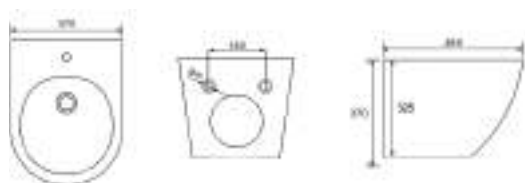

PRETO MATE

MATT BLACK | NEGRO MATE | NOIR MAT | MATTSCHWARZ

① Pack WC FLY PRETO suspenso

S300/420

Ref.: RS2342PRT+TRS2342PRT

Pack: 29 kg / 0,10 m³

② Bidé FLY PRETO suspenso

S260/364