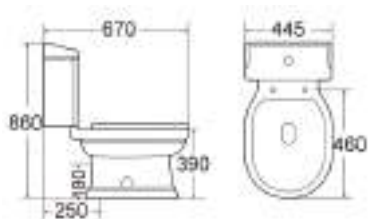

New Retro

① Pack WC NEW RETRO

S310/434

Ref.: RS5615 + MRS5615 + TRS5615

Pack: 42 kg / 0,20 m³

Tampo PP