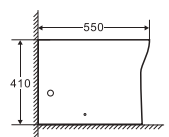

Rock

EASY CLEAN RIMLESS

RIMLESS
EASY CLEAN

SOFT CLOSE

EASY TAKE-OFF

SAÍDA:
À PAREDE OU AO CHÃO
C/ CURVA TÉCNICA

①

① Pack WC ROCK compacto

S200/280

Ref.: RMFZ51CD+TRMF51CD+MRMFZ51CD

Pack: 44 kg / 0,14 m³

5 606779 185815

②

② Bidé ROCK

S145/203

Ref.: RMJZ51

Pack: 20 kg / 0,082 m³

5 606779 190239

Prime

EASY CLEAN RIMLESS

③

③ Pack WC PRIME encastre

S200/280

Ref.: RS12249CSPRM

Pack: 30 kg / 0,123 m³

5 606779 193780

④

④ Bidé PRIME

S180/252

Ref.: RSB12249FPRM

Pack: 28 kg / 0,11 m³

5 606779 193827