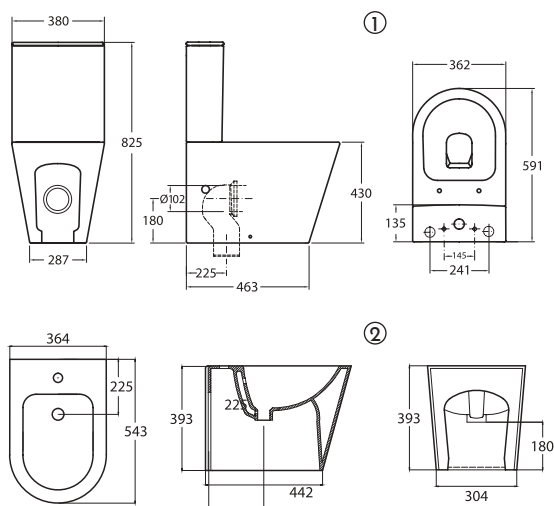

Glamic BTW

EASY CLEAN RIMLESS

RIMLESS
EASY CLEAN

SOFT CLOSE

EASY TAKE-OFF

SAÍDA:
À PAREDE OU AO CHÃO
C/ CURVA TÉCNICA

BRANCO BRILHO

WHITE GLOSS | BLANCO BRILLO | BLANC BRILLANT | HELLES WIEB