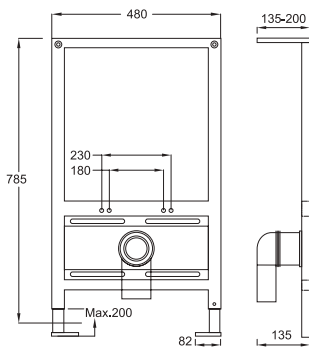

Estrutura para bidê

S120/168

Ref.: RESBIDSUSRUB

Pack: 11 kg / 0,06 m³