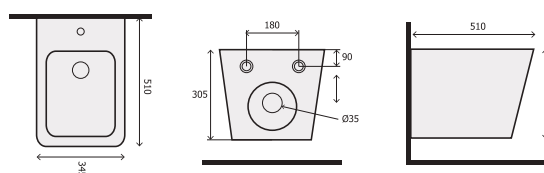

② Bidé ELEGANT suspenso

S260/364

Ref.: RSB2351BDSUSELGCIE

Pack: 26 kg / 0,063 m³

5 606779 251510

④ Placa PRETO MATE

S54/75.6

Ref.: RPLM678PRT

Pack: 0,34 kg / 0,0016 m³

8 595580 562700