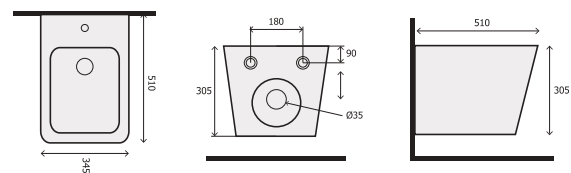

① Pack WC ELEGANT suspenso

S185/259

Ref.: RSB2342SUSELG

Pack: 31 kg / 0,091 m³

② Bidé ELEGANT suspenso

S145/203

Ref.: RSB2350BDELG

Pack: 26 kg / 0,063 m³