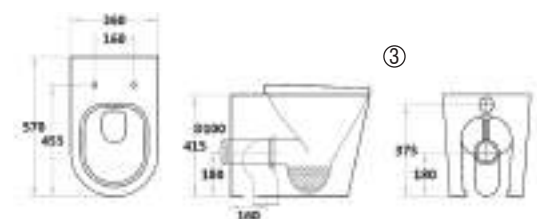

③ Pack WC GLAMIC simples

S300/420

Ref.: RS102NGLMMW

Pack: 33 kg / 0,0114 m³

5 606779 268013