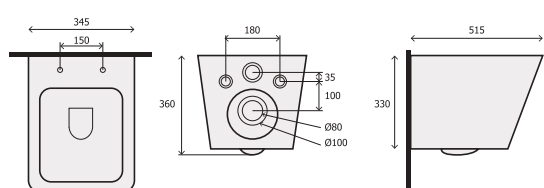

① Pack WC ELEGANT suspenso

S300/420

Ref.: RSB2351SUSELGCIE

Pack: 31 kg / 0,091 m³

5 606779 250995