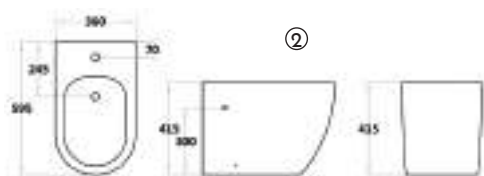

③ Pack WC BOHEMIC simples

S200/280

Ref.: RS102NGLM

Pack: 33 kg / 0,0114 m³

5 606779 268068

+ NEW